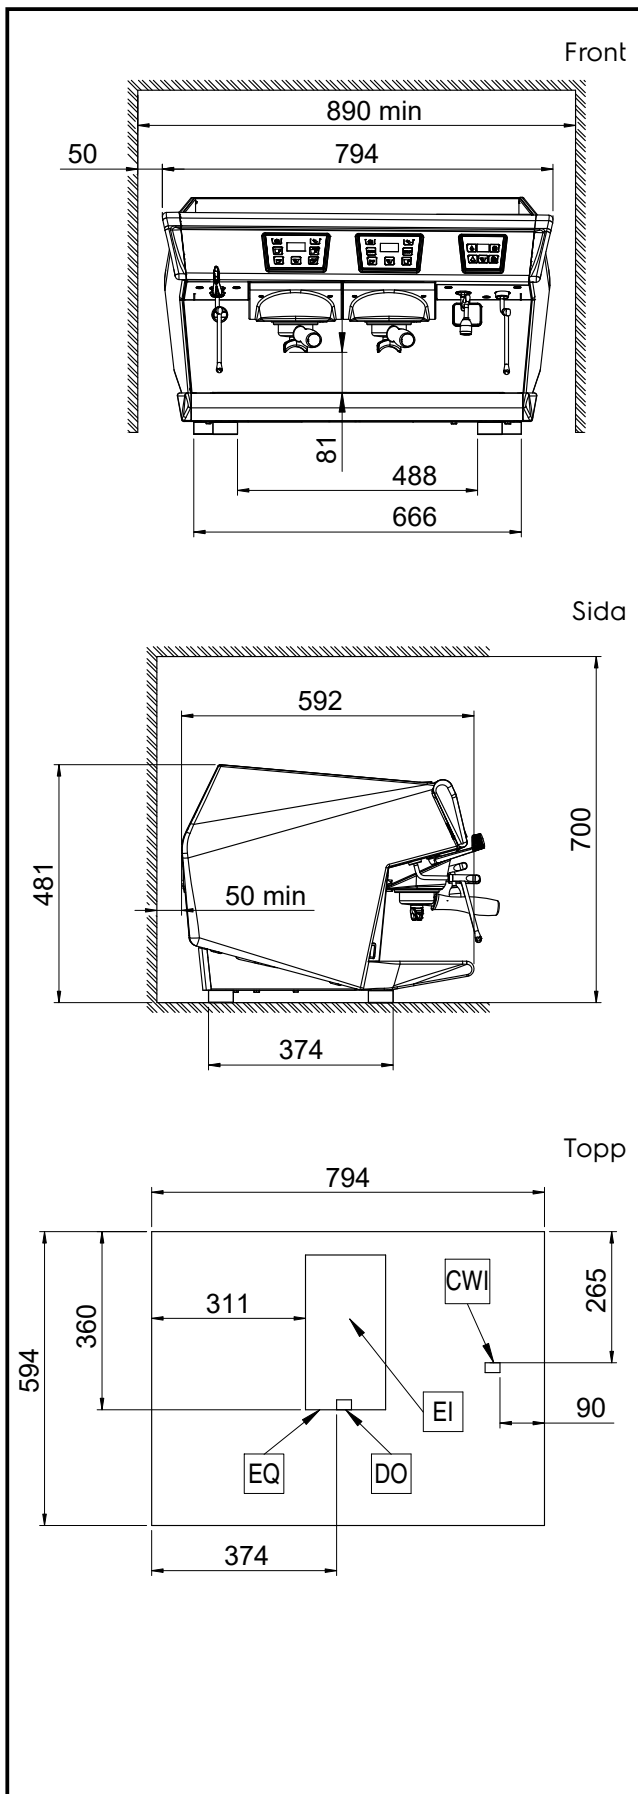

Elektricitet

Spänning:	
602522 (AURA2)	400 V/3N ph/50 Hz
Effekt, max:	4.8 kW
Stickkontakt typ:	Kabel utan stickpropp

Vatten

[NOT TRANSLATED]	5 / 60 °C

Viktig information

Ytermått, bredd	794 mm
Ytermått, djup	592 mm
Ytermått, höjd	490 mm
Nettovikt:	73 kg
Fraktvolym:	0.69 m³

Hållbarhetsdata

Effekt, min: